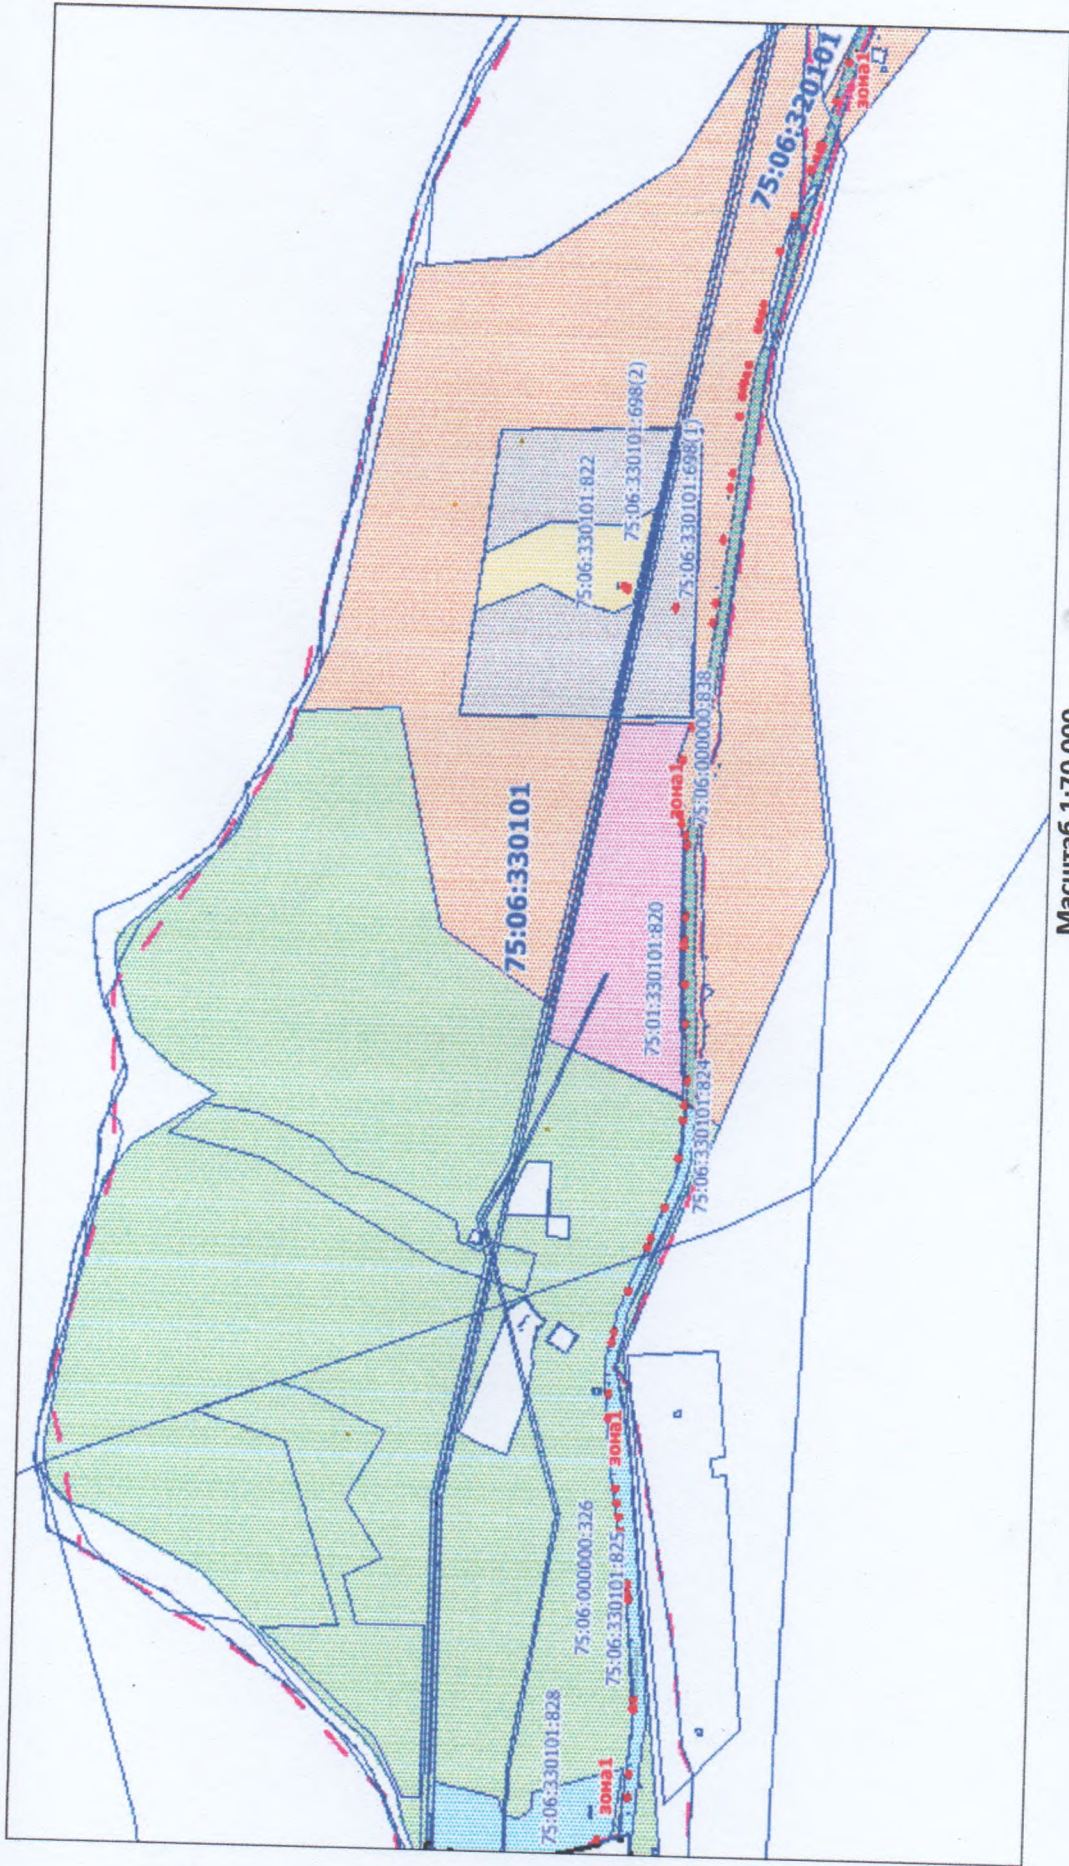

Масштаб 1:70 000

Используемые условные знаки и обозначения:

— - границы публичного сервитута

— - граница участка по сведениям ГКН

75:06:330101

- номер кадастрового квартала по сведениям ГКН

75:06:330101:820

- номер кадастрового квартала по сведениям ГКН

Зона 1

- обозначение контура публичного сервитута